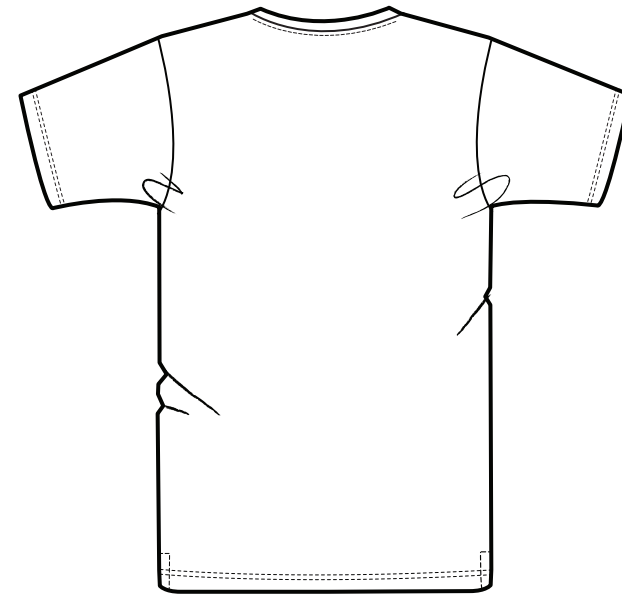

FRONT

BACK

SIZES		XS	S	M	L	XL	XXL
A	Half Chest 2,5cm below armhole	45,5	48,5	51,5	54,5	57,5	60,5
B	Body Length (from HPS)	66,5	68,5	71,5	73,5	75,5	77,5
C	Sleeve length	21	22	22	23	23	24