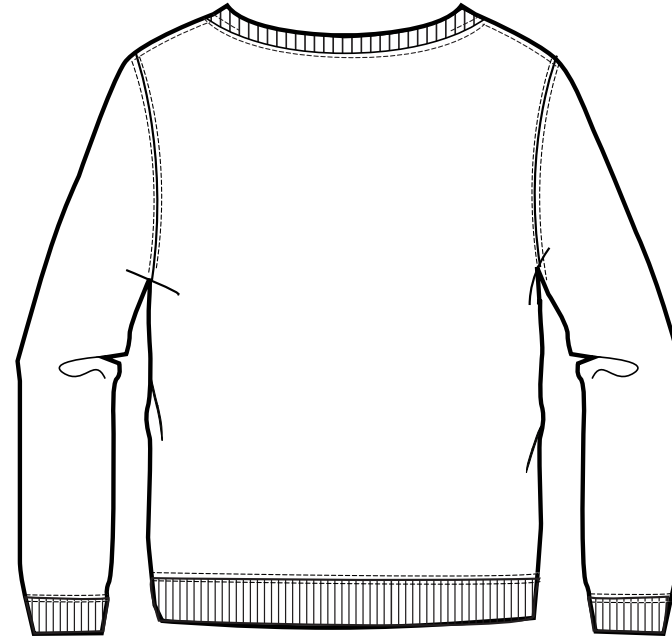

FRONT

BACK

SIZES		XS	S	M	L	XL
A	Half Chest 2,5cm below armhole	47,5	50	53	56	59
B	Body Length (from HPS)	61,5	63,5	65,5	67,5	68,5
C	Sleeve length	60,5	60,5	61,5	62	62,5